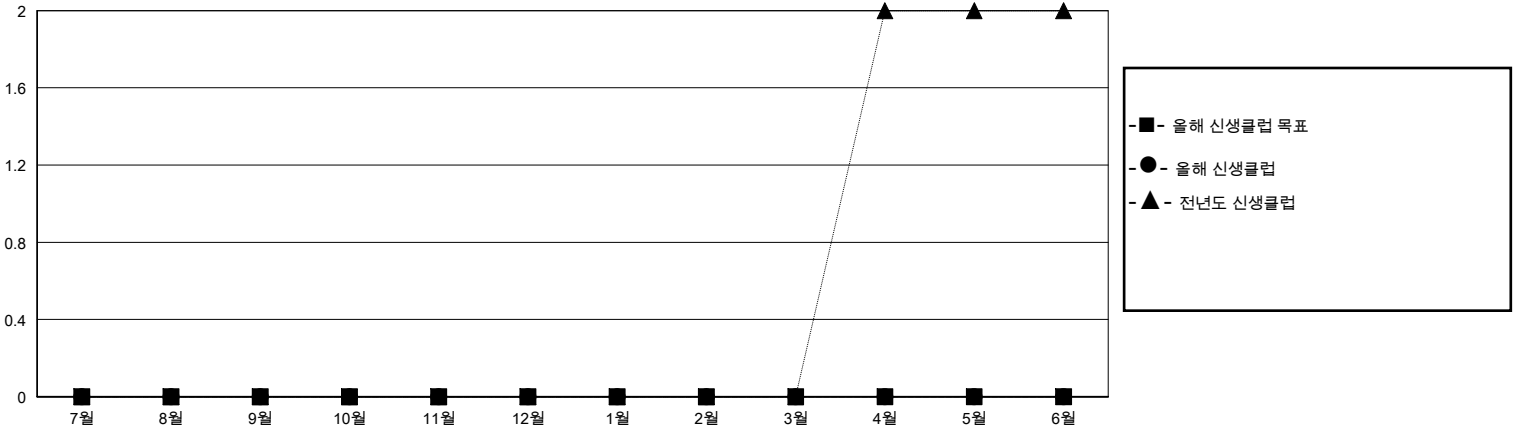

# MONTHLY MEMBERSHIP PROGRESS REPORT

District 354 E

Results as of: 12/31/2023

GMT:

장소 REPUBLIC OF KOREA

헌장지역 GMT

클럽				회원 1인당			
결과- 2023-2024				결과- 2023-2024			
사분기	신생클럽 목표	신생클럽	해산된 클럽	사분기	회원 순증가 목표	실제 회원증강	실제 퇴회 회원 수(전출입 포함)
7월/8월/9월	0	0	0	7월/8월/9월	0	167	148
10월/11월/12월	0	0	1	10월/11월/12월	0	108	116
1월/2월/3월	0	0	0	1월/2월/3월	0	0	0
4월/5월/6월	0	0	0	4월/5월/6월	0	0	0

목표 및 누적 신생클럽 수

목표 및 누적 회원수

해산된 클럽: 1	1명 이상의 신입회원을 등록한 71 CLUBS OF 104	<b>성별 분포</b>
		남성 2,543 (75.48%)
		여성 826 (24.52%)
<b>퇴회회원</b>	<a href="#">누적 회원 데이터를 확인하시려면 여기에 클릭하십시오.</a>	가족 단위 회원 총수 245
작고 4		회비 절반을 지불하는 가족회원 132
클럽해산 16		
기타 244		
합계 264		