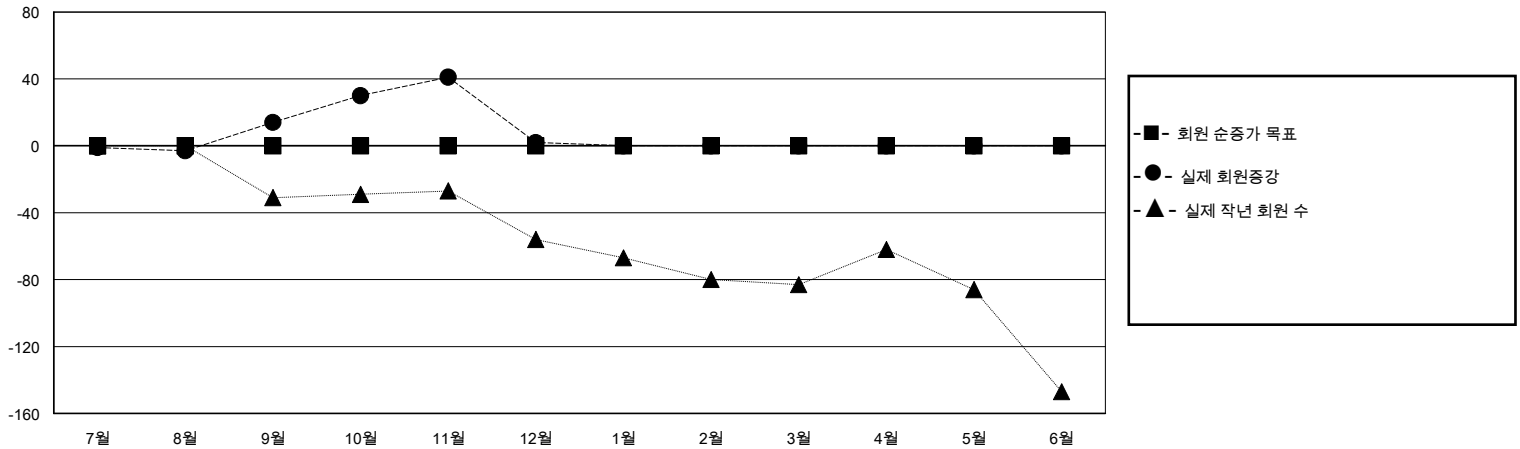

# MONTHLY MEMBERSHIP PROGRESS REPORT

District 354 E

Results as of: 12/31/2023

GMT:

장소 REPUBLIC OF KOREA

헌장지역 GMT

클럽				회원 1인당			
결과- 2023-2024				결과- 2023-2024			
사분기	신생클럽 목표	신생클럽	해산된 클럽	사분기	회원 순증가 목표	실제 회원증강	실제 퇴회 회원 수(전출입 포함)
7월/8월/9월	0	0	0	7월/8월/9월	0	167	148
10월/11월/12월	0	0	1	10월/11월/12월	0	108	116
1월/2월/3월	0	0	0	1월/2월/3월	0	0	0
4월/5월/6월	0	0	0	4월/5월/6월	0	0	0

목표 및 누적 신생클럽 수

목표 및 누적 회원수

해산된 클럽: 1	1명 이상의 신입회원을 등록한 71 CLUBS OF 104	<b>성별 분포</b>
		남성 2,543 (75.48%)
		여성 826 (24.52%)
<b>퇴회회원</b>	<a href="#">누적 회원 데이터를 확인하시려면 여기에 클릭하십시오.</a>	가족 단위 회원 총수 245
작고 4		회비 절반을 지불하는 가족회원 132
클럽해산 16		
기타 244		
합계 264		